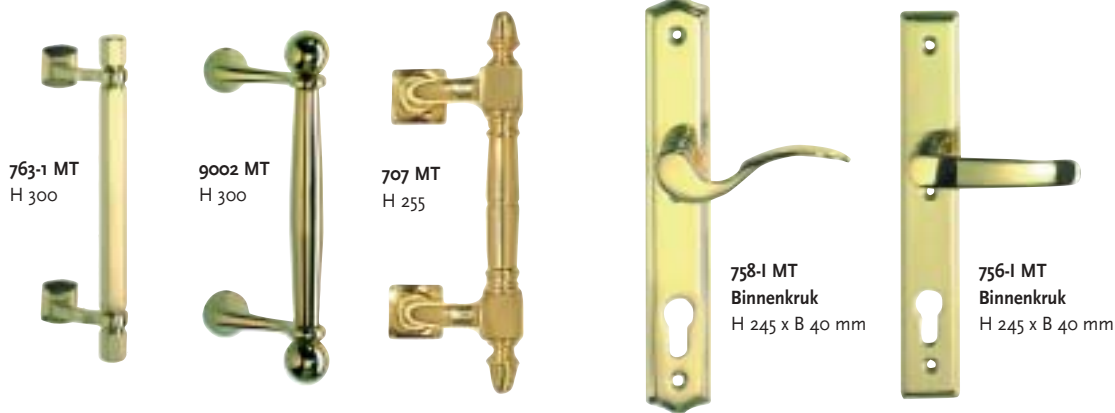

Messing Titaan

763-1 MT
H 300

9002 MT
H 300

707 MT
H 255

758-1 MT
Binnenkruk
H 245 x B 40 mm

756-1 MT
Binnenkruk
H 245 x B 40 mm