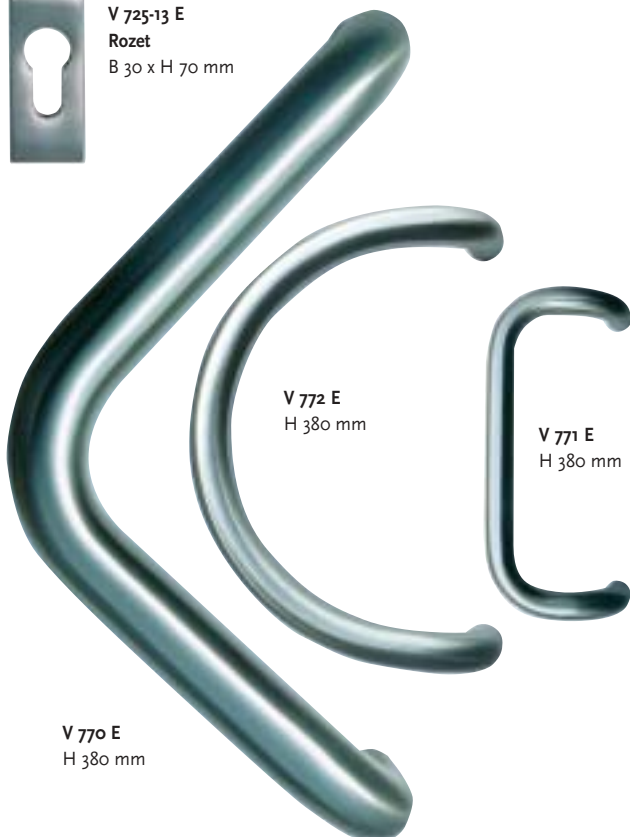

Sierbeslag

Edelstaal

V 1071 E
B 50 x H 245 mm

V 1072 E
B 50 x H 245 mm

V 358 E
Paris
Edelstaal
B 35 x H 249 mm

V 359 E
Paris
Edelstaal
B 35 x H 249 mm

V 244
Complete brievenbus
B 370 x H 82 mm / Freesmaat 345 x 55 mm

V 9059-13 E
Complete brievenbus
B 265 x H 80 mm / Freesmaat B 240 x H 49 mm

V 725 E
Rozet
B 30 x H 70 mm

V 409 E
Rozet
Doorgaande bevestiging
Diameter 50 mm
In hoge mate inbraakwerend

V 764 E
H 295 mm

V 9037-13 E
Greep
ø 32 x H 380 mm

V 769 E
Beldrukker
B 30 x H 73 mm

V 779 E
Beldrukker
B 30 x H 70 mm

V 725-13 E
Rozet
B 30 x H 70 mm

V 770 E
H 380 mm

V 772 E
H 380 mm

V 771 E
H 380 mm

V 766 E
H 295 mm

V 700 E